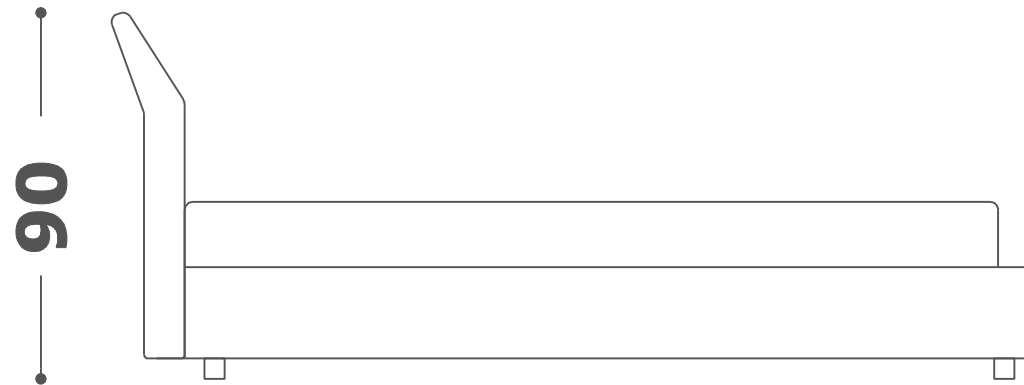

ÜRÜN ADI:
OLIVER YATAK
160x200

ÜRÜN ADI:
OLIVER YATAK
180x200

ÜRÜN ADI:
OLIVER YATAK
90x200