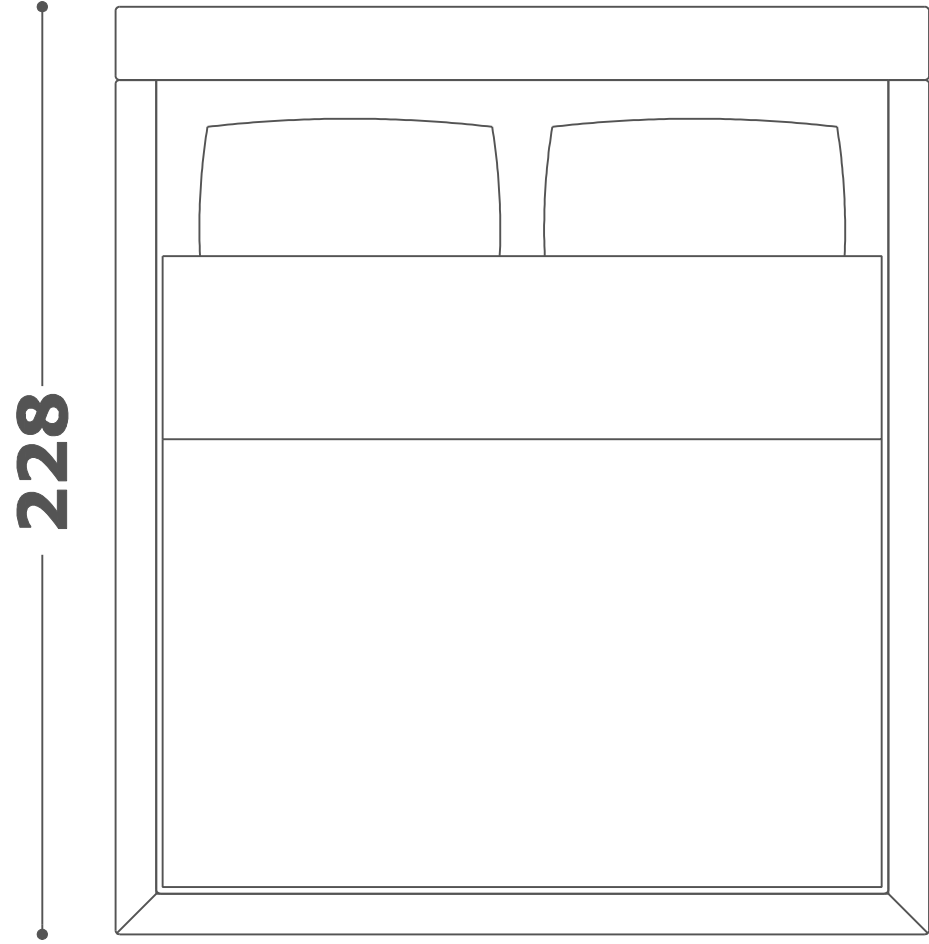

ÜRÜN ADI:
OLIVER YATAK
160x200

ÜRÜN ADI:
OLIVER YATAK
180x200

ÜRÜN ADI:
OLIVER YATAK
90x200