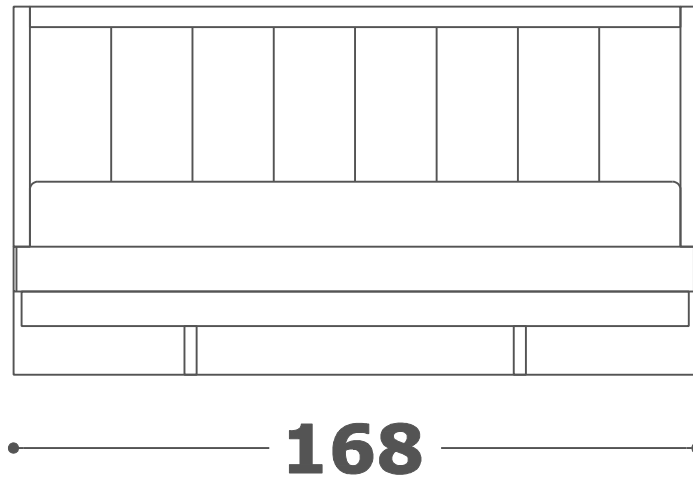

ÜRÜN ADI:  
ALFRED YATAK  
160X200

ÜRÜN ADI:  
ALFRED YATAK  
180X200