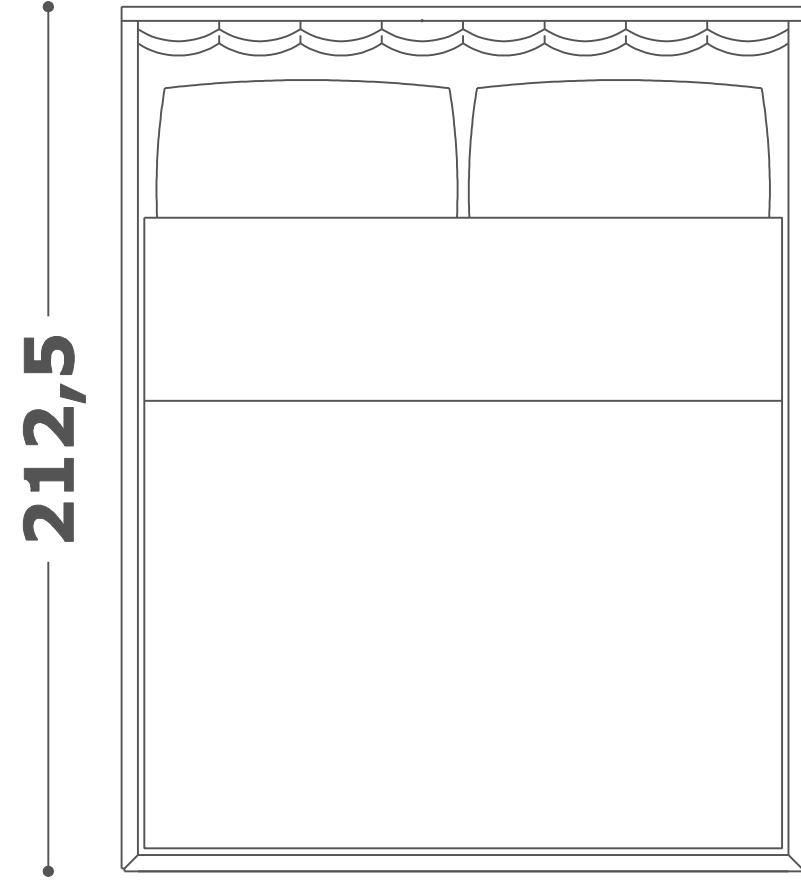

ÜRÜN ADI:  
ALFRED YATAK  
160X200

ÜRÜN ADI:  
ALFRED YATAK  
180X200