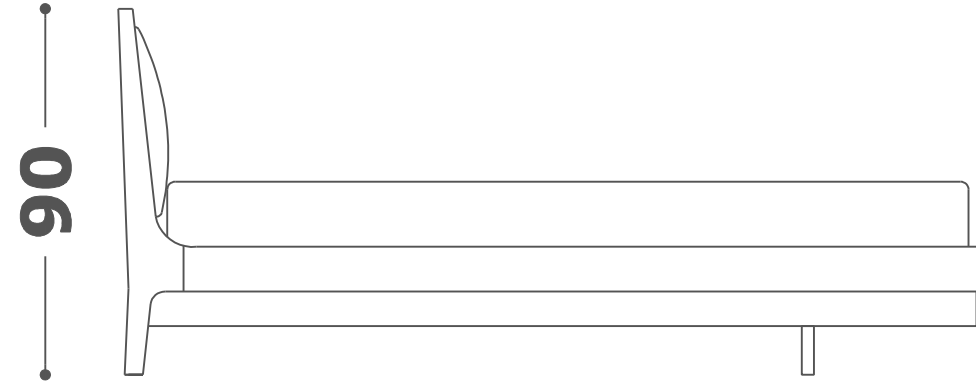

ÜRÜN ADI:  
ALFRED YATAK  
160X200

ÜRÜN ADI:  
ALFRED YATAK  
180X200