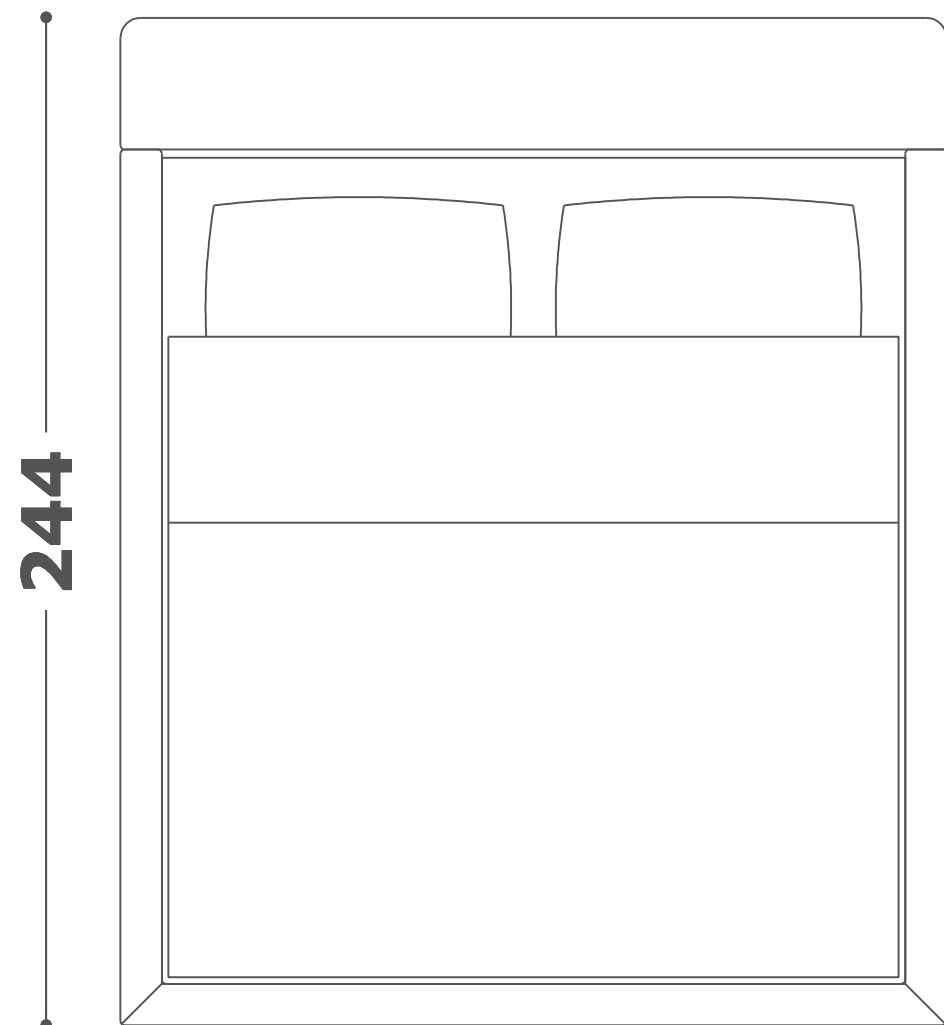

ÜRÜN ADI:
CASABLANCA
YATAK
160x200

ÜRÜN ADI:
CASABLANCA
YATAK
180x200

ÜRÜN ADI:
CASABLANCA
YATAK
90x200